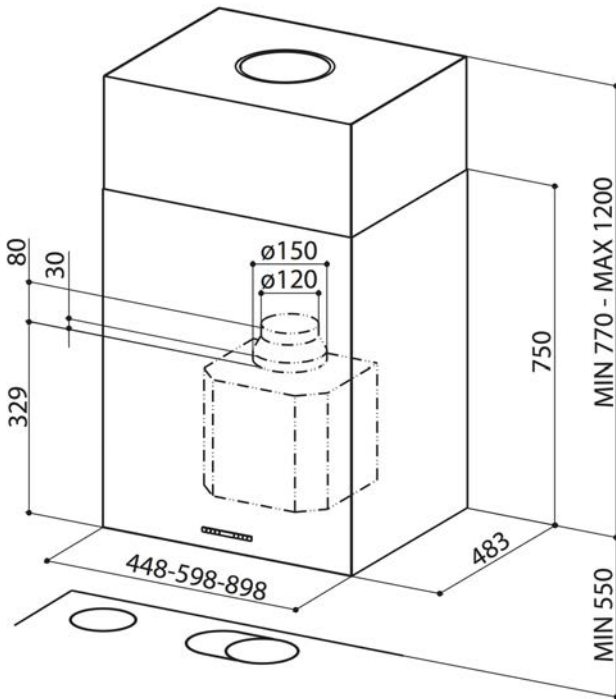

FABER

A I R M A T T E R S

SAAREKETUULETIN CUBIA ISOLA PLUS X 45/60/90 CM

45/60/90 cm saareke liesituuletin terästä •

Energiadiffuusori • Comfort -paneeli • Intensiivi-teho •
Jatkuva käynti • Suodatinhälytys • Viive • Comfort valot •
LED valot x 4 • Konepestävä rasvasuodatin •
Hormiliitanta 150/120 mm

Lisävarusteet: Aktiivihiilisuodatin • Kaukosäädin •
Kanavapuhallin sarja •

Intensiiviteho 670 m³/h

Äänitaso intensiiviteholla 69 dB

Teräs 45 cm 335.0502.096

Teräs 60 cm 335.0502.097

Teräs 90 cm 335.0502.098